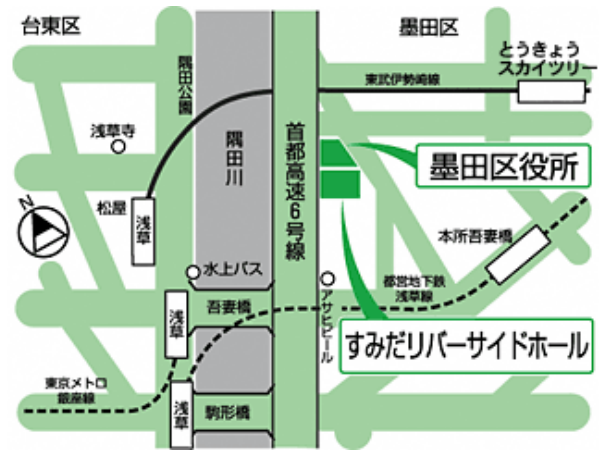

14:20～ 出前授業協力事業所等のブース見学-1

14:45～ 講演(指導・講評)

- 講師 尾木 和英氏 東京女子体育大学名誉教授
「学校と企業等との交流の意義」(仮題)

15:05 閉会、アンケート記入・回収

※その後、15:40 まで出前授業協力事業所のブース見学-2 ・ 交流

6 申し込み・問合せ先

※参加ご希望の方は、メール、電話等で下記にご連絡くださるようお願いいたします。

墨田区教育委員会 地域教育支援課 墨田区学校支援ネットワーク本部
一部事業受託者 スカイ学校支援ネットワークセンター
TEL 03(5608)1303 FAX 03(5608)6596
E-mail info@demaejogyo.com

「三味線と日本の文化」

「ブース見学の様子」

～ 会 場 案 内 ～

すみだリバーサイドホール

墨田区吾妻橋 1-23-20

TEL 03-5608-6430

【最寄り駅】 東京メトロ銀座線・都営浅草線 「浅草駅」 徒歩5分
都営浅草線「本所吾妻橋駅」 徒歩5分

会 場 図

ブース見学
の様子