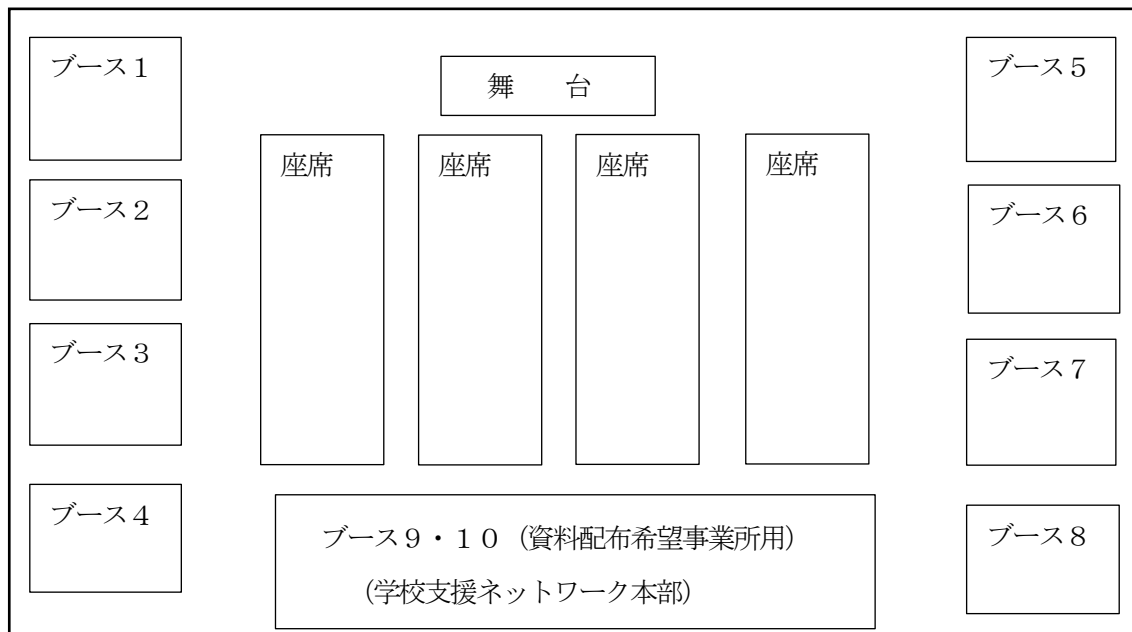

「三味線と日本の文化」

「ブース見学の様子」

～ 会 場 案 内 ～

すみだリバーサイドホール

墨田区吾妻橋 1-23-20

TEL 03-5608-6430

【最寄り駅】 東京メトロ銀座線・都営浅草線 「浅草駅」 徒歩5分
都営浅草線「本所吾妻橋駅」 徒歩5分

会 場 図

ブース見学
の様子